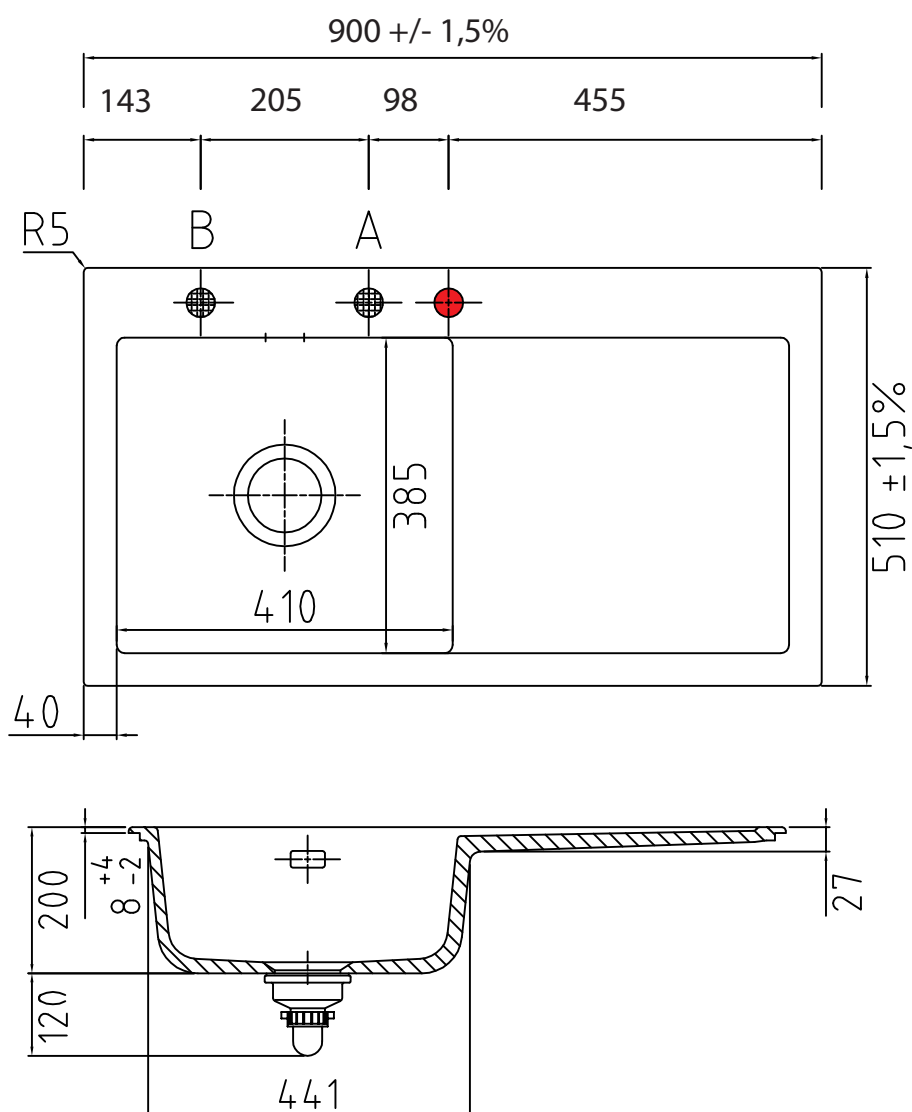

# LAVABO®

Varenr.:  
11075DK

VVS-nr.:  
682772540

Materiale:	Keramik
Farve:	Blank hvid
Overflade:	Glaseret, blank
Monteringsmulighed:	Nedfældning
Min. skabsbredde:	500 mm
Hanehul:	Ja
Overløb:	Ja
Bundventil medfølger:	Ja, i krom
Bakke:	Ja, til højre

Leveres med Ø35 mm hanehul.  
Ønskes yderlige huller (Pos A eller B) angives dette ved bestilling.